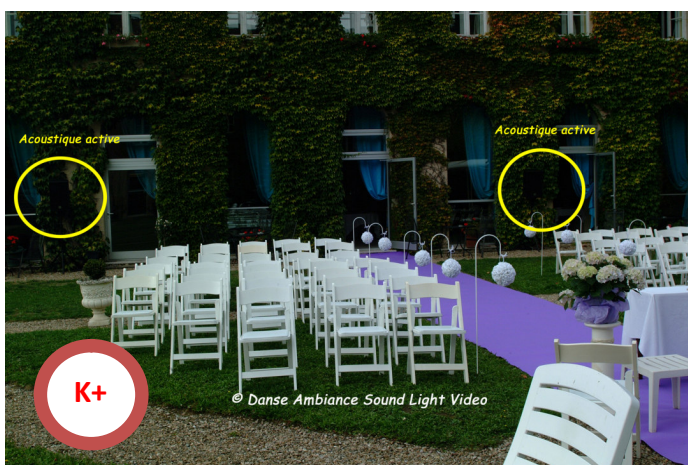

Notre qualité acoustique permet de réaliser une sonorisation pure et parfaite pour votre célébration.

Cérémonie Laïque
Echange des vœux
Echange des alliances
Cérémonie du Sable

La cérémonie du sable est de tradition hawaïenne.

Cette cérémonie est unique par sa beauté et son symbole.

L'entrelacement des deux sables, qui ne peuvent plus être dissociés, symbolise l'union du couple. Le vase est alors gardé par les mariés en symbole de cette journée.

finir et l'envie furieuse d'en réaliser quelques-uns.
Je vous souhaite d'aimer ce qu'il faut aimer, et d'oublier ce qu'il faut oublier.
Je vous souhaite des passions.
Je vous souhaite des silences.
Je vous souhaite des chants d'oiseaux au réveil et des rires d'enfants.
Je vous souhaite de respecter les différences des autres parce que le mérite et la valeur de chacun sont souvent à découvrir
Je vous souhaite de résister à l'enlèvement, à l'indifférence et aux vertus négatives de notre époque.
Je vous souhaite enfin de ne jamais renoncer à la recherche, à l'aventure, à la vie, à l'amour, car la vie est une magnifique aventure et nul de raisonnable ne doit y renoncer sans livrer une rude bataille.
Je vous souhaite surtout d'être vous, fier de l'être et heureux, car le bonheur est notre destin véritable. » **Jacques BREL**