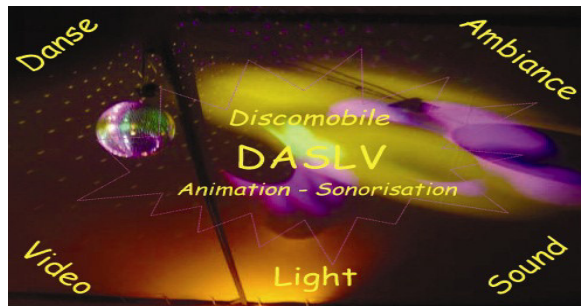

D.A.S.L.V.
7 route du Diable de Saugy
71370 BAUDRIERES
Tél. 0 385 415 844
GSM : 0 667 200 763
Email : daslv@orange.fr

Danse Ambiance
Sound Light Video
www.daslv.com

Nos colonnes lumineuses asservies par transmission HF