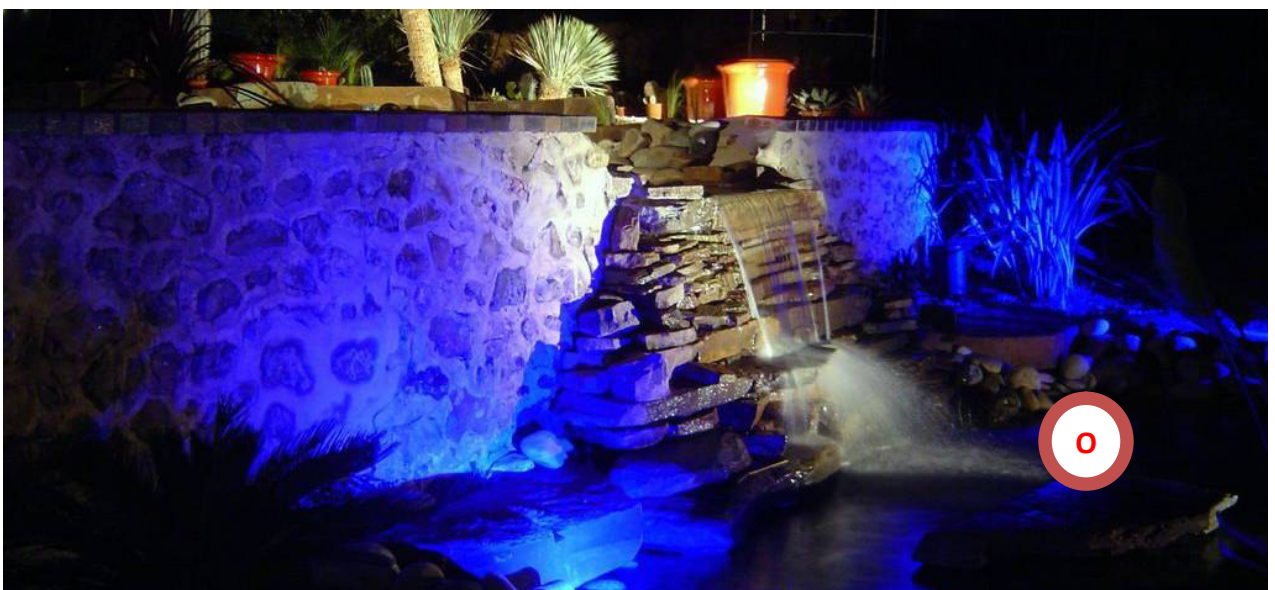

**Sonorisation du Cocktail et Eclairages aquatiques.
Garden Party & Open Bar nocturne.**