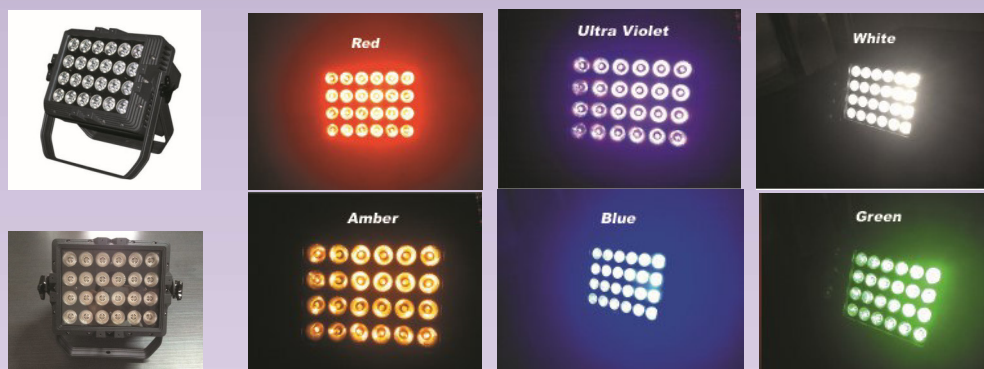

**Sonorisation du Cocktail et Eclairages aquatiques.
Garden Party & Open Bar nocturne.**

Eclairages architecturaux outdoor (waterproff) 6 effets:

Avec système de contrôle distant et transmission HF.

Face à une demande croissante pour les illuminations extérieures et intérieures, nous engageons un programme d'investissement en 2015 pour répondre favorablement et offrir ce service, dès cette année.

La forte avancée technologique LEDs en 2014 avec le (RGB AW + UV 6 in 1) révolutionne les effets lumières et permet des couleurs phosphorescentes.

Ces éclairages sont asservis (dimmer, strobe, DMX) aux normes IP rating IP67. avec des projecteurs (waterproff) d'une puissance unitaire phénoménale de 24 x18 watts (6 in 1) avec des couleurs incroyables. Palette de couleurs quasi infinie!