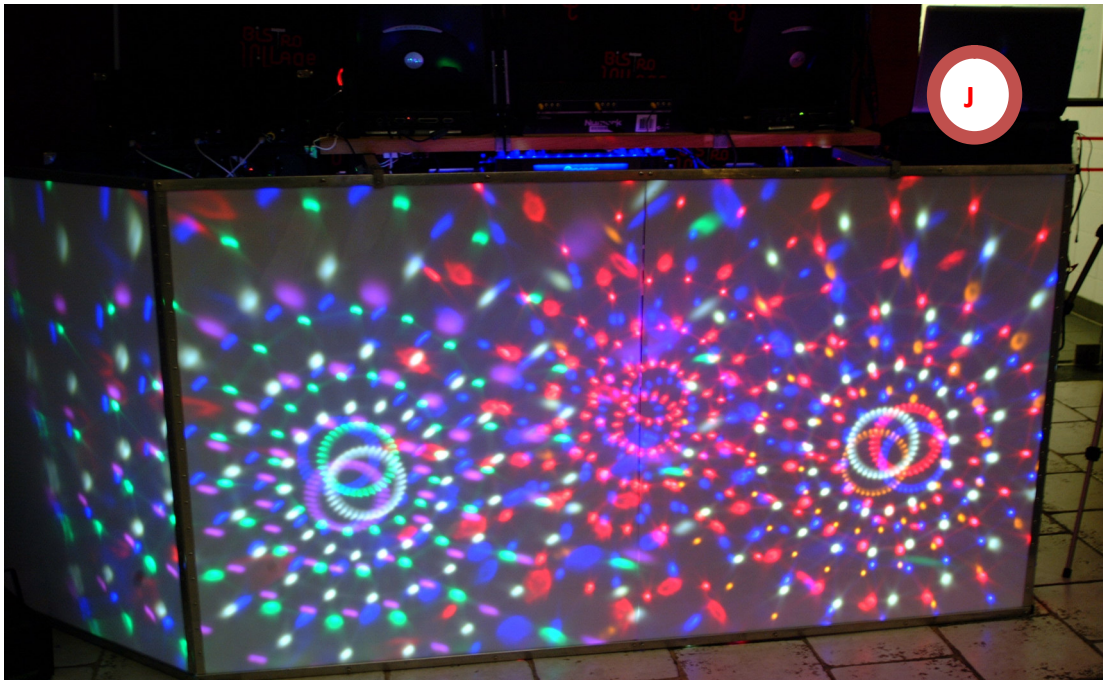

Réseau Social Privé
Wi-Fi
connecté à notre
Régie Vidéo
Media Center

Connexion et partage
depuis votre
Smartphone ou iPhone
Fond sur calque personnalisé

R

Jets de scène
Hauteur 3 mètres
60 secondes

C

2 machines à bulles
American DJ
2000 bulles/minute

Evolite Heavy Fog 4000 fumée lourde

Claustra décoratif permettant de créer une ambiance lumineuse depuis la façade de la régie vers le dancefloor.

Notre qualité acoustique permet de réaliser une sonorisation pure et parfaite pour votre célébration.

Cérémonie Laïque
Echange des vœux
Echange des alliances
Cérémonie du Sable

La cérémonie du sable est de tradition hawaïenne.

Cette cérémonie est unique par sa beauté et son symbole.

L'entrelacement des deux sables, qui ne peuvent plus être dissociés, symbolise l'union du couple. Le vase est alors gardé par les mariés en symbole de cette journée.