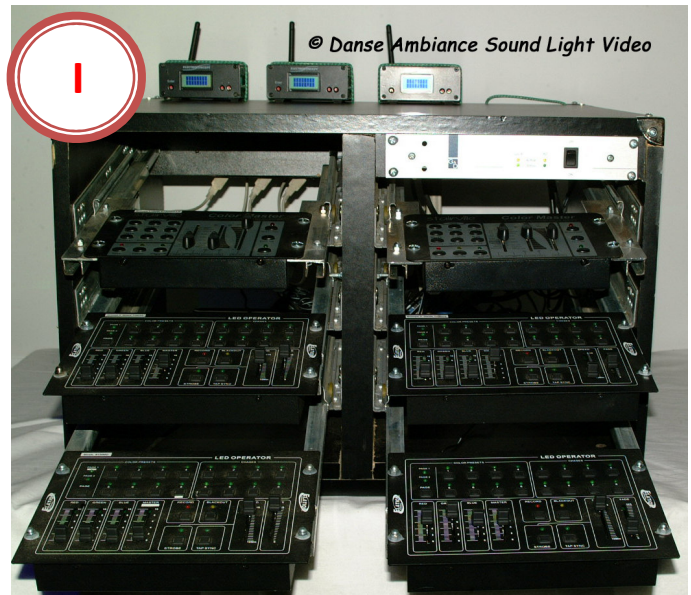

© Danse Ambiance Sound Light Video

EPSON EMP 7350
ou
BenQ W1070 Plus

BenQ W1070 +

Micro HF. Emetteur micro et récepteur
Qualité Haut de Gamme.

© Danse Ambiance Sound Light Video

Emetteurs et récepteurs HF pour pilotage
des éclairages dancefloor et architecturaux.

© Danse Ambiance Sound Light Video

Console de mixage 24 entrées
Phonic Helix Board 24 Fire Wire

© Danse Ambiance Sound Light Video

Régie de contrôle DMX pour pilotage des éclairages
dancefloor et architecturaux.

Nous sécurisons nos prestations avec des équipements professionnels "Haut de Gamme".
Nous relayons notre chaîne acoustique avec une console de mixage PHONIC Helix Board 24 FireWire.
Cette technique nous permet de vous garantir **ZERO panne avec double mixeurs en cascade.**
Tous nos modules HK Audio (Satellites et Sub. ELIAS PX et ACTOR DX) sont actifs.
L'avantage d'une telle architecture nous permet de dissocier la microphonie du mixeur primaire.
Elle autorise un nombre important de micros et des réglages très précis, selon les exigences de l'utilisateur.
Nous sommes en mesure de connecter ainsi plusieurs instruments de musique et d'en assurer les réglages.
Notre capacité humaine et technique est une garantie pour la réussite de votre événement.
Danse Ambiance Sound Light Video met à votre disposition la qualité studio.